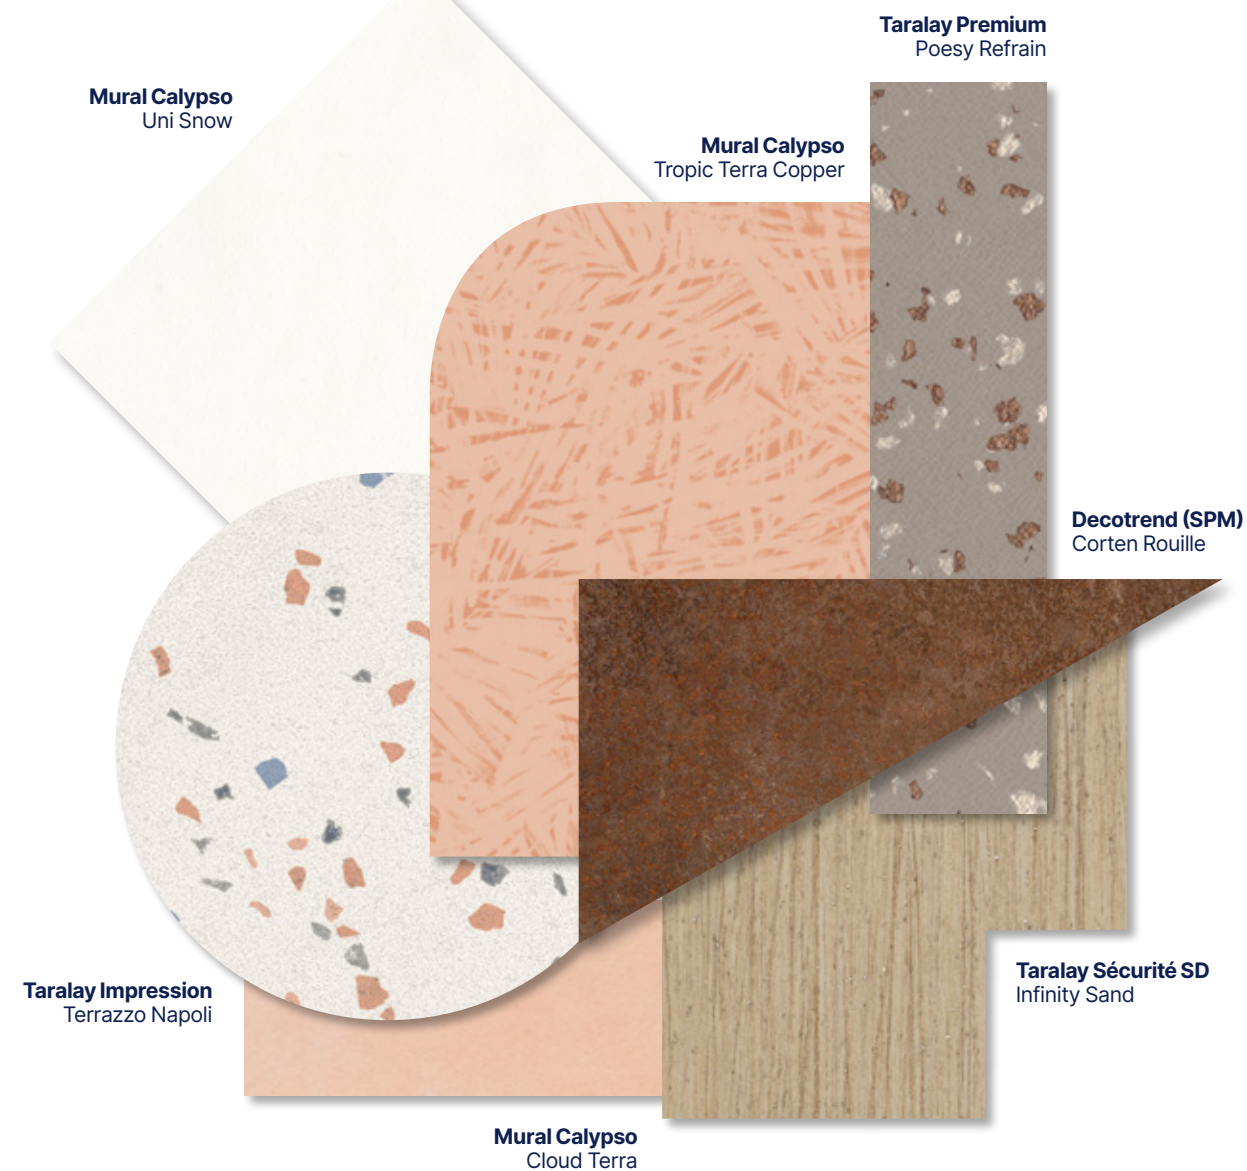

Des collections coordonnables pensées pour tous vos espaces

Au travers de gammes adaptées aux différents environnements et contraintes de vos locaux, **la Direction Artistique conçoit des collections coordonnées en termes de designs, textures et couleurs, permettant un rendu harmonieux entre tous vos espaces.**