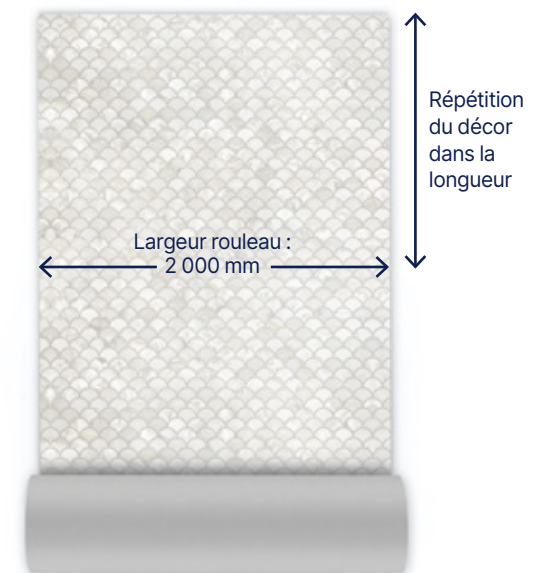

Taralay Sécurité SD

Noms décors	Répétition du décor (mm)
Esterel Clear New	2000×1000
Esterel Blossom New	2000×1000
Esterel Nut New	2000×1000
Lorca Natural New	2000×1270
Lofter dark grey New	2000×3000
Infinity Sand	2000×1000