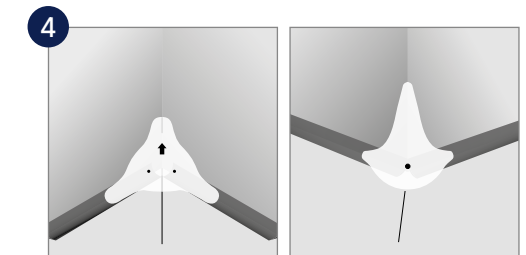

ACCESSOIRES SOL

Clean Corner System IN 058S   Clean Corner System OUT 058R