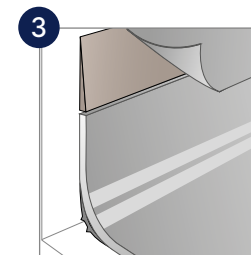

Profil de diminution 0490