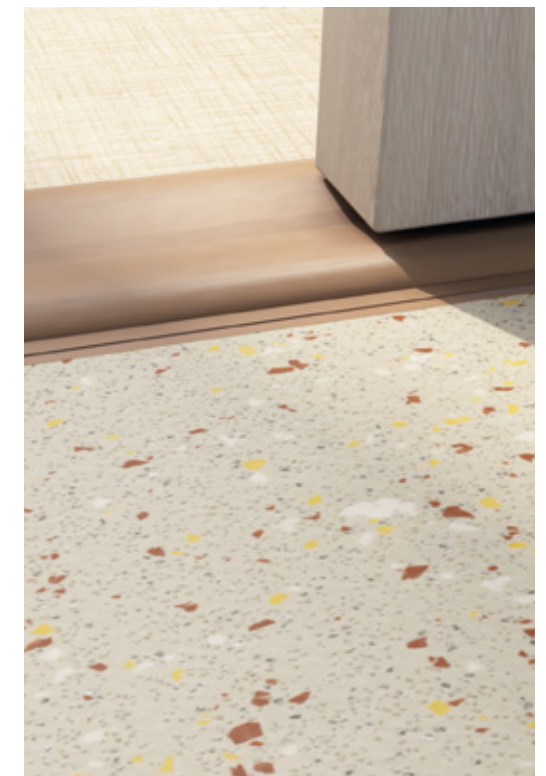

PROFIL SEUIL DE DOUCHE

Descriptif	 SEUIL DE DOUCHE PVC Permet la jonction entre le revêtement PVC de la douche et celui de la chambre
Couleurs	 Gris 4205 Beige Clair 9301 Taupe 0457
Avantages	<ul style="list-style-type: none"> Permet de souder le revêtement de 2 mm ou 3,5 mm grâce au système de languette amovible Système de soudure avec le revêtement qui garantit une parfaite étanchéité
Astuces	<ul style="list-style-type: none"> Double encollage polychloroprène