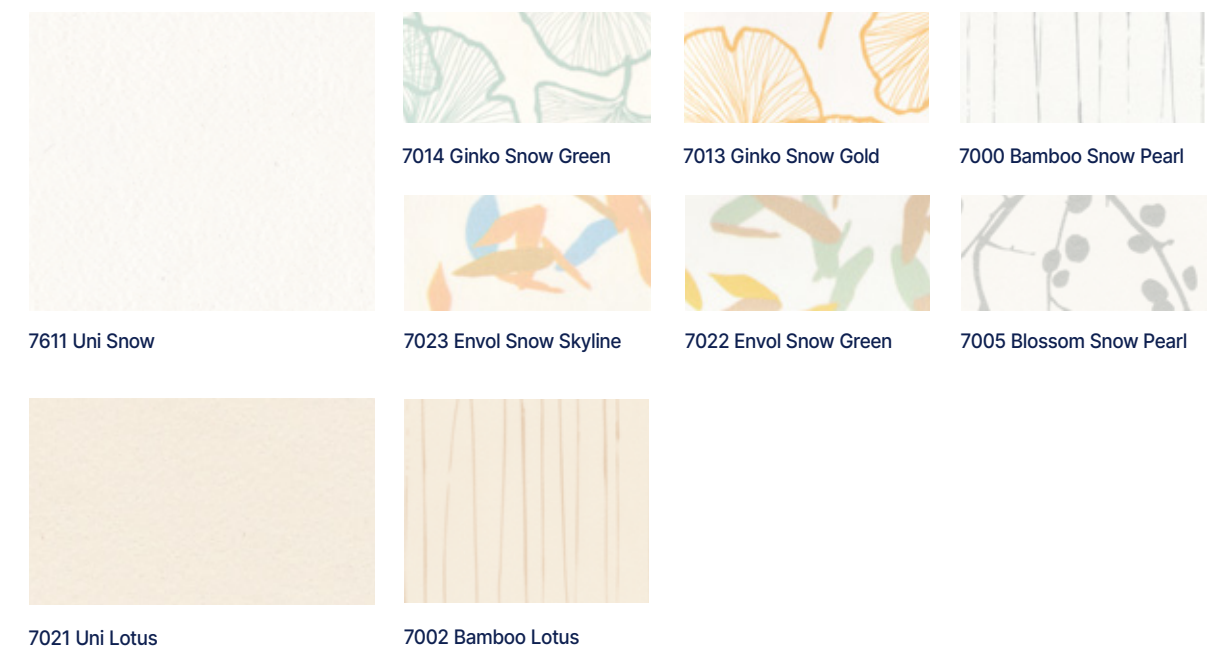

Les bases unies Snow & Lotus et leurs motifs associés

Certains décors Mural Calypso ont été conçus avec un coloris de base uni 100% coordonné afin de pouvoir délimiter les espaces dans la douche

Des décors qui allient esthétique et simplicité de pose