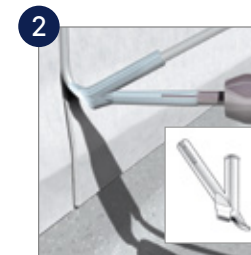

Pour les cordons de soudure, consultez le site gerflor.fr

Accessoires pour salle de douche sans bac avec siphon

ACCESSOIRES MURAL

Profilé d'appui pour angle mural : H204

Soudure murale parfaite avec cordon CR40 0585