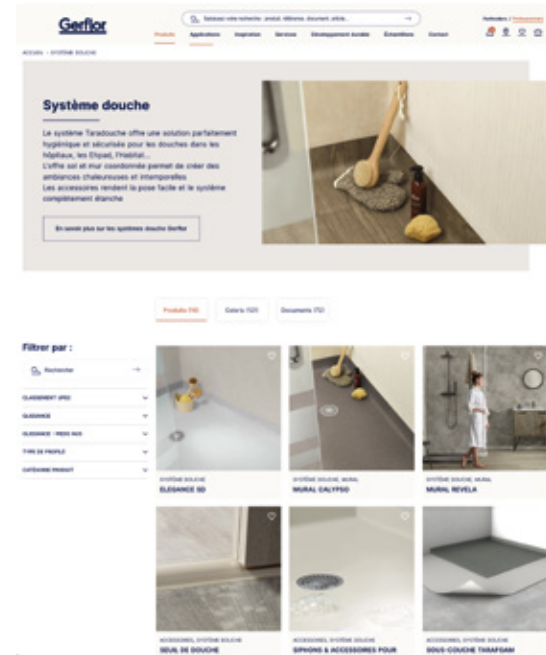

PROFIL SEUIL DE DOUCHE

Descriptif	 SEUIL DE DOUCHE PVC Permet la jonction entre le revêtement PVC de la douche et celui de la chambre
Couleurs	 Gris 4205 Beige Clair 9301 Taupe 0457
Avantages	<ul style="list-style-type: none"> Permet de souder le revêtement de 2 mm ou 3,5 mm grâce au système de languette amovible Système de soudure avec le revêtement qui garantit une parfaite étanchéité
Astuces	<ul style="list-style-type: none"> Double encollage polychloroprène

Seuil douche PVC

Pour en savoir plus...

Rendez-vous sur www.gerflor.fr pour accéder à toutes les informations complémentaires sur nos produits :

- Modèles de descriptif
- Fiches techniques et éclatés produits
- Fiches entretien
- Documents commerciaux

Jouez avec nos harmonies Sols - Murs et simulez vos ambiances grâce à l'Interior Designer

Le tutoriel de pose Système Taradouche détaillé est également à disposition sur notre site web ou sur notre chaîne Youtube Gerflor France