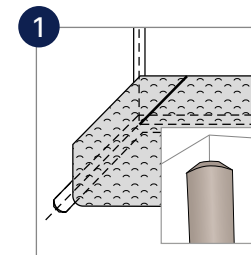

ACCESSOIRES MURAL

Profilé d'appui pour angle mural : H204